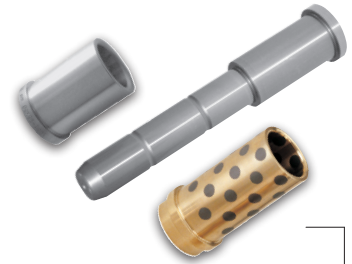

## BAGUE DE GUIDAGE A COLLERETTE HEADED GUIDE BUSH

REF. 1005 D=30 L=63 → 1005-30-63

FABRICATIONS SPÉCIALES SUR DEMANDE  
SPECIAL MANUFACTURE ON REQUEST

### m6

Mat : Acier allié traité

B	14	16	18	20	22	24	26	32	38	40	50	63	80
C	18	20	22	24	26	30	32	38	44	44	56	71	90
E	4	4	4	5	5	6	6	7	7	7	8	12,5	12,5
H	--	--	24	28	32	36	40	50	60	63	80	80	95
D	8	10	12	14	16	18	20	25	30	32	40	50	63
L	12,5												
16													
20													
23													
25													
32													
37													
40													
46													
50													
56													
63													
67													
70													
76													
80													
86													
100													
106													
125													
140													
160													

**m6**  
1005 C  
SÉRIE COURTE

**k6**  
1005 L  
SÉRIE LONGUE

**CORRESPONDANCES DES BAGUES ET DES COLONNES**  
CORRESPONDING PILLARS AND BUSHES

	1072	651	
	1071		
	1061	671	
	1052		
	1051	601 1601	
	1005	621 1621	
	1054		
	1053	653	
	1073		
	1074	673	