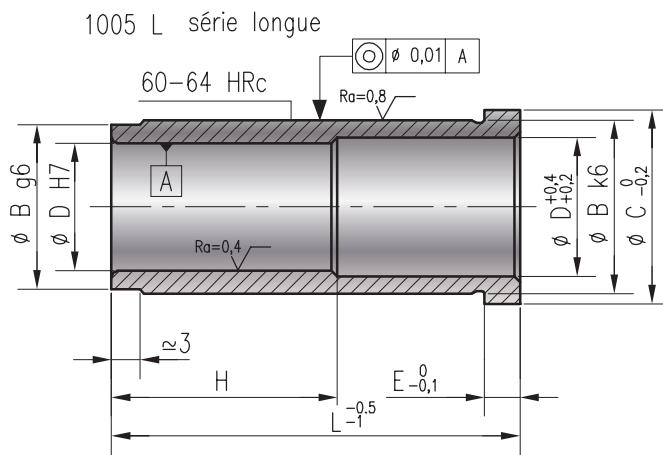

1005

BAGUE DE GUIDAGE A COLLERETTE HEADED GUIDE BUSH

REF. 1005 D=30 L=63 → 1005-30-63

FABRICATIONS SPÉCIALES SUR DEMANDE
SPECIAL MANUFACTURE ON REQUEST

k6

m6

Mat : Acier allié traité

B	14	16	18	20	22	24	26	32	38	40	50	63	80
C	18	20	22	24	26	30	32	38	44	44	56	71	90
E	4	4	4	5	5	6	6	7	7	7	8	12,5	12,5
H	--	--	24	28	32	36	40	50	60	63	80	80	95
D	8	10	12	14	16	18	20	25	30	32	40	50	63
L	12,5												
16													
20													
23													
25													
32													
37													
40													
46													
50													
56													
63													
67													
70													
76													
80													
86													
100													
106													
125													
140													
160													

m6
1005 C
SÉRIE COURTE

k6
1005 L
SÉRIE LONGUE