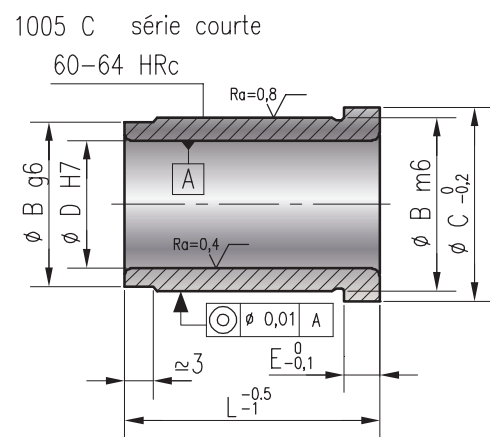

m6

Mat : Acier allié traité

B	14	16	18	20	22	24	26	32	38	40	50	63	80
C	18	20	22	24	26	30	32	38	44	44	56	71	90
E	4	4	4	5	5	6	6	7	7	7	8	12,5	12,5
H	--	--	24	28	32	36	40	50	60	63	80	80	95
D	8	10	12	14	16	18	20	25	30	32	40	50	63
L	12,5												
16													
20													
23													
25													
32													
37													
40													
46													
50													
56													
63													
67													
70													
76													
80													
86													
100													
106													
125													
140													
160													

m6
1005 C
SÉRIE COURTE

k6
1005 L
SÉRIE LONGUE