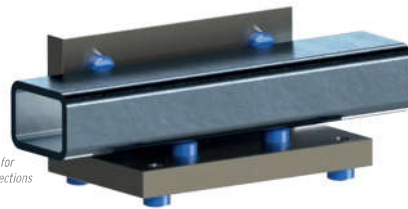

# Headed dowels

Ø D1	H	Ø D2 mm	L mm	L2 mm	PU	Item No.
6	2.5	4	6.5	9	25	8228-K-60300
6	4.5	4	8.5	13	25	8228-K-60301
6	5	4	6	11	25	8228-K-60302
10	4	6	8.5	13	25	8228-K-60303
10	8	6	8.5	16.5	25	8228-K-60304
12	6	6	10	16	25	8228-K-72878
12	10	6	10	20	25	8228-K-72879
16	5	8	10	15	25	8228-K-60305
16	13	8	10	23	25	8228-K-60306
19.4	6	10	12	18	25	8228-K-60307
19.4	12	10	12	24	25	8228-K-60308
25	8	12	14	22	25	8228-K-60310
25	20	12	14	34	25	8228-K-60311
25	30	12	14	44	25	8228-K-60318
30	25	16	20	45	25	8228-K-60319
30	40	16	20	60	25	8228-K-60320
30	50	16	20	70	25	8228-K-60321
30	65	16	20	85	25	8228-K-60322

## Application example

Ceramic headed dowels for wear-free guidance of sections / profiles