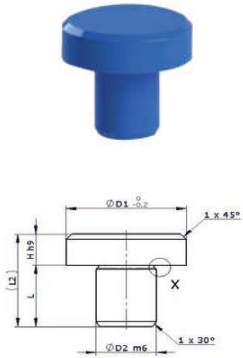

# Headed dowels

Ø D1	H	Ø D2 mm	L mm	L2 mm	PU	Item No.
6	2.5	4	6.5	9	25	8228-K-60300
6	4.5	4	8.5	13	25	8228-K-60301
6	5	4	6	11	25	8228-K-60302
10	4	6	8.5	13	25	8228-K-60303
10	8	6	8.5	16.5	25	8228-K-60304
12	6	6	10	16	25	8228-K-72878
12	10	6	10	20	25	8228-K-72879
16	5	8	10	15	25	8228-K-60305
16	13	8	10	23	25	8228-K-60306
19.4	6	10	12	18	25	8228-K-60307
19.4	12	10	12	24	25	8228-K-60308
25	8	12	14	22	25	8228-K-60310
25	20	12	14	34	25	8228-K-60311
25	30	12	14	44	25	8228-K-60318
30	25	16	20	45	25	8228-K-60319
30	40	16	20	60	25	8228-K-60320
30	50	16	20	70	25	8228-K-60321
30	65	16	20	85	25	8228-K-60322

## Application example

Ceramic headed dowels for wear-free guidance of sections / profiles