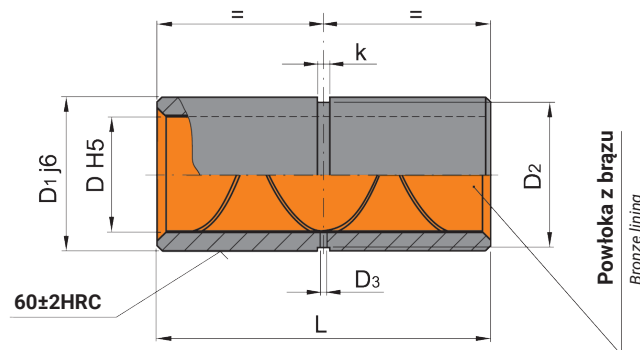

Tuleja prowadząca Bronze-Rite™

Guide bushing Bronze-Rite™

FBB

Montaż na klej Loctite 648
Glue Loctite 648 mounting

D	D1	D2	D3	k	L	NR KAT.
20	32	30	4	5	23	FBB-20023
					30	FBB-20030
					37	FBB-20037
					47	FBB-20047
					60	FBB-20060
					77	FBB-20077
25	40	38	4	5	23	FBB-25023
					30	FBB-25030
					37	FBB-25037
					47	FBB-25047
					60	FBB-25060
					77	FBB-25077
32	48	46	4	5	30	FBB-32030
					37	FBB-32037
					47	FBB-32047
					60	FBB-32060
					77	FBB-32077
					95	FBB-32095

Tuleja prowadząca Bronze-Rite™

Guide bushing Bronze-Rite™

FBB

D	D1	D2	D3	k	L	NR KAT.
40	58	56	4	5	30	FBB-40030
					37	FBB-40037
					47	FBB-40047
					60	FBB-40060
					77	FBB-40077
					95	FBB-40095
					120	FBB-40120
50	70	67	5	6	37	FBB-50037
					47	FBB-50047
					60	FBB-50060
					77	FBB-50077
					95	FBB-50095
					120	FBB-50120
63	85	82	5	6	60	FBB-63060
					77	FBB-63077
					95	FBB-63095
					120	FBB-63120
80	105	101	8	9	120	FBB-80120
					135	FBB-80135