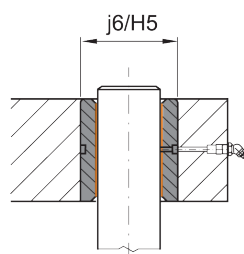

Tuleja prowadząca Bronze-Rite™

Guide bushing Bronze-Rite™

FBB

Montaż na klej Loctite 648
Glue Loctite 648 mounting

D	D1	D2	D3	k	L	NR KAT.
20	32	30	4	5	23	FBB-20023
					30	FBB-20030
					37	FBB-20037
					47	FBB-20047
					60	FBB-20060
					77	FBB-20077
25	40	38	4	5	23	FBB-25023
					30	FBB-25030
					37	FBB-25037
					47	FBB-25047
					60	FBB-25060
					77	FBB-25077
32	48	46	4	5	30	FBB-32030
					37	FBB-32037
					47	FBB-32047
					60	FBB-32060
					77	FBB-32077
					95	FBB-32095

Tuleja prowadząca Bronze-Rite™

Guide bushing Bronze-Rite™

FBB

D	D1	D2	D3	k	L	NR KAT.
40	58	56	4	5	30	FBB-40030
					37	FBB-40037
					47	FBB-40047
					60	FBB-40060
					77	FBB-40077
					95	FBB-40095
					120	FBB-40120
50	70	67	5	6	37	FBB-50037
					47	FBB-50047
					60	FBB-50060
					77	FBB-50077
					95	FBB-50095
					120	FBB-50120
63	85	82	5	6	60	FBB-63060
					77	FBB-63077
					95	FBB-63095
					120	FBB-63120
80	105	101	8	9	120	FBB-80120
					135	FBB-80135