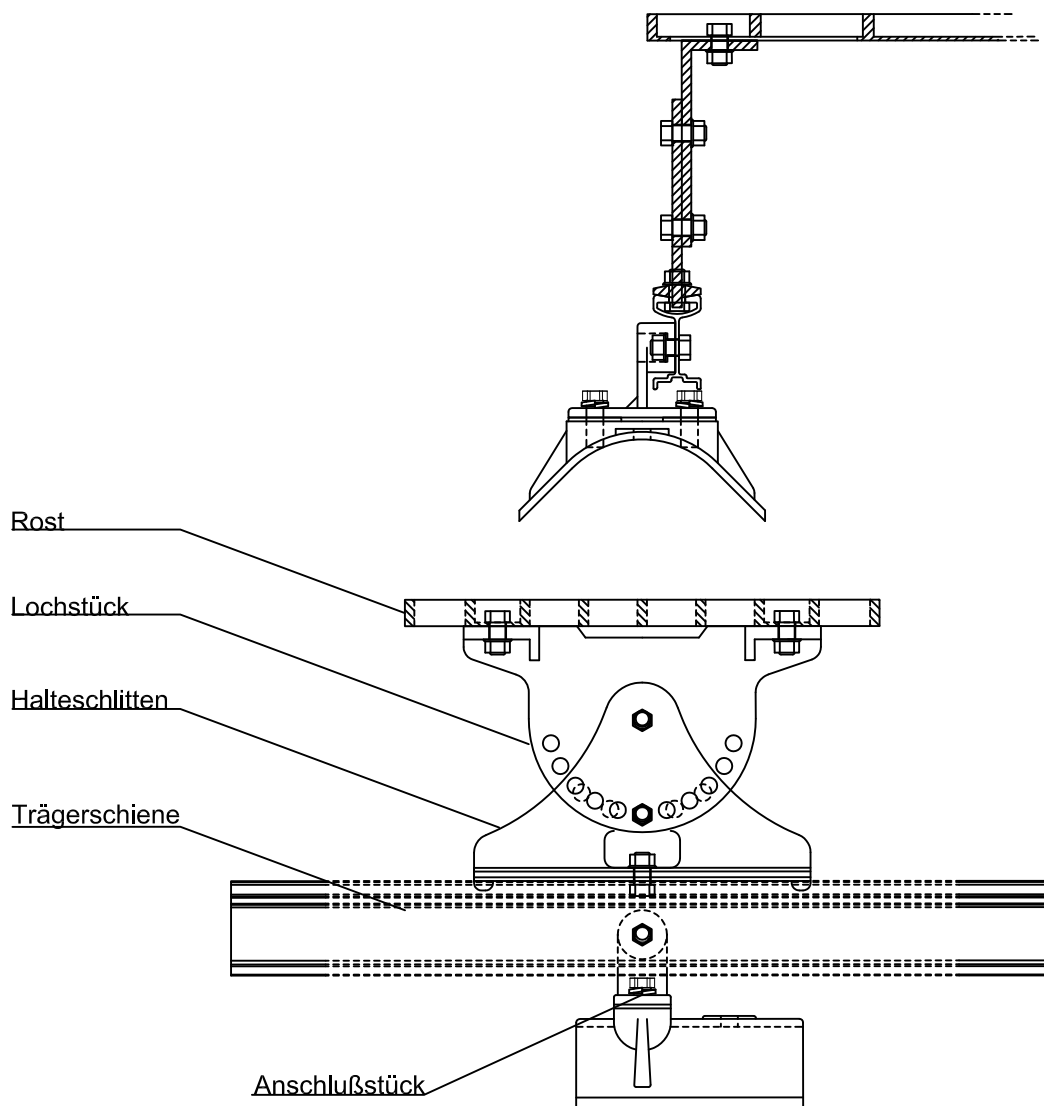

Maßstab 1:4  
alle Maße sind in mm angegeben

Josef Heuel und Söhne GmbH

[www.heuel.de](http://www.heuel.de)

Fon +49 (0) 2935 9666-0

Fax +49 (0) 2935 9666-60

Produktname

Multistep

Prüfzeugnis | DIN

DIN EN 516

erstellt am

16.06.2010

Maßstab 1:4  
 alle Maße sind in mm angegeben

**Josef Heuel und Söhne GmbH**  
**www.heuel.de**  
 Fon +49 (0) 2935 9666-0  
 Fax +49 (0) 2935 9666-60

Produktname	<u>Multistep</u>
Prüfzeugnis   DIN	<u>DIN EN 516</u>
erstellt am	<u>16.06.2010</u>