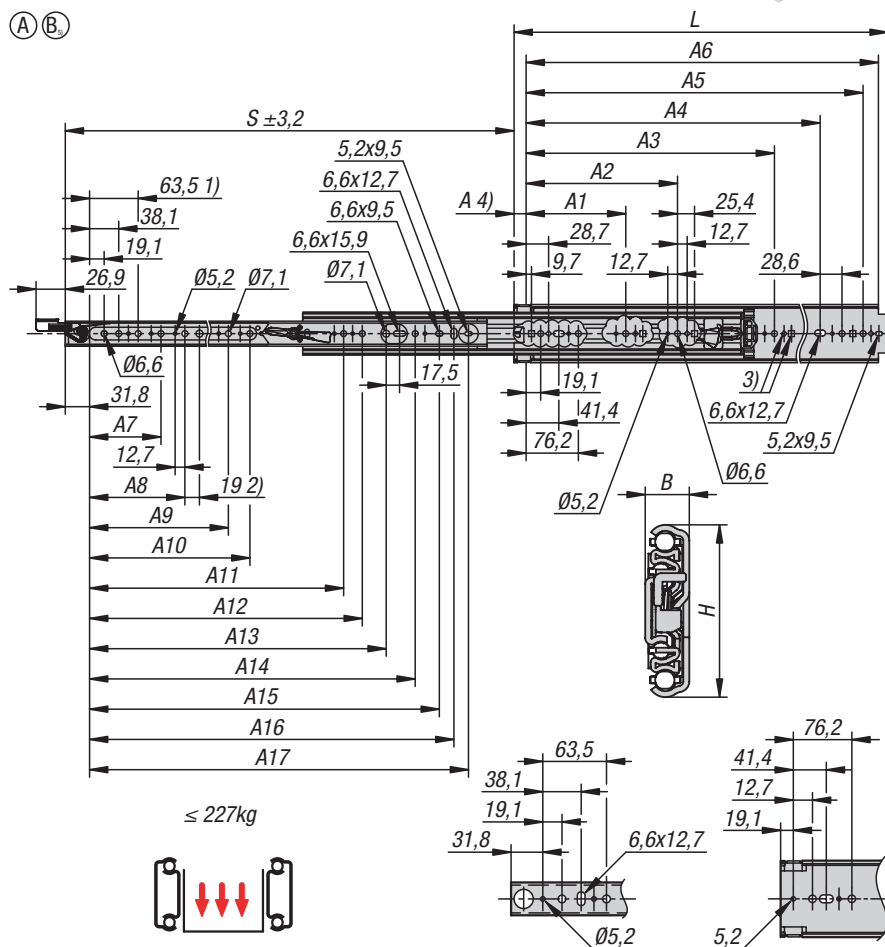

Order No.	Form	Form-Type	Assembly	Product type	Loading per pair kg	Packaging type
21335-25-03050	A	left	side mounting	standard	227	packaged individually
21335-25-03560	A	left	side mounting	standard	227	packaged individually
21335-25-04060	A	left	side mounting	standard	227	packaged individually
21335-25-04570	A	left	side mounting	standard	227	packaged individually
21335-25-05080	A	left	side mounting	standard	227	packaged individually
21335-25-05590	A	left	side mounting	standard	227	packaged individually
21335-25-06100	A	left	side mounting	standard	227	packaged individually
21335-25-06600	A	left	side mounting	standard	227	packaged individually
21335-25-07110	A	left	side mounting	standard	227	packaged individually
21335-25-07620	A	left	side mounting	standard	222	packaged individually
21335-25-08130	A	left	side mounting	standard	218	packaged individually
21335-25-08640	A	left	side mounting	standard	213	packaged individually