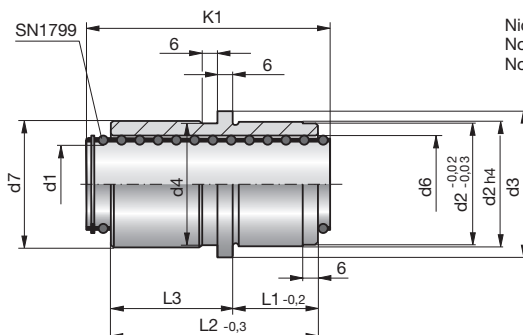

Wälzführungsbuchsen mit Bund und Kugelkäfig

Antifriction slideway bushes with collar and ball retainer

Bagues de guidage à billes avec épaulement

Nicht im Lieferumfang enthalten
Not included in the extent of delivery
Non compris dans le volume de livraison

Z4415-

Mat.: ST
63±2HRC+CuZn40
~DIN 9831-2/ISO 9448

Z4415-d1-L2

d1	L2	d6	d2	d3	d4	d5	d7	L1	L3	K1
19/20	32	25/26	32	40	32	49	-	20	12	36
	50	25/26	32	40	32	49	34	20	30	54
	70	25/26	32	40	32	49	34	20	50	82
24/25	35	30/31	40	48	40	57	-	23	12	45
	60	30/31	40	48	40	57	42	23	37	70
	80	30/31	40	48	40	57	42	23	57	95
30/32	42	38/40	48	56	48	65	-	30	12	57
	75	38/40	48	56	48	65	50	30	45	80
	95	38/40	48	56	48	65	50	30	65	100
38/40	50	46/48	58	66	58	75	-	35	15	63
	80	46/48	58	66	58	75	60	35	45	90
	110	46/48	58	66	58	75	60	35	75	112
48/50	65	56/58	70	80	70	89	-	45	20	65
	90	56/58	70	80	70	89	74	45	45	96
	120	56/58	70	80	70	89	74	45	75	126
60/63	75	70/73	85	95	85	104	-	55	20	88
	100	70/73	85	95	85	104	89	55	45	104
	130	70/73	85	95	85	104	89	55	75	126