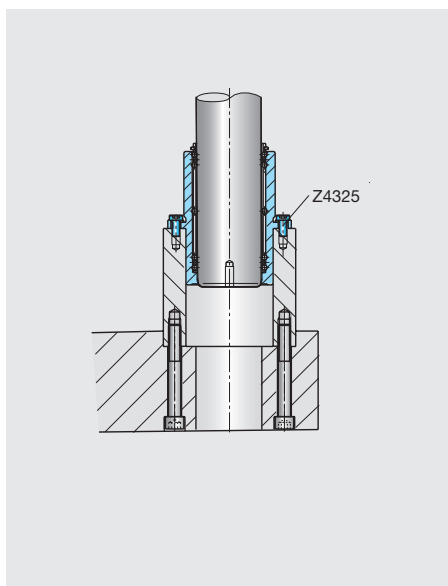

Wälzführungsbuchsen mit Bund und Kugelkäfig

Antifriction slideway bushes with collar and ball retainer

Bagues de guidage à billes avec épaulement

Nicht im Lieferumfang enthalten
Not included in the extent of delivery
Non compris dans le volume de livraison

Z4415-

Mat.: ST
63±2HRC+CuZn40
~DIN 9831-2/ISO 9448

Z4415-d1-L2

d1	L2	d6	d2	d3	d4	d5	d7	L1	L3	K1
19/20	32	25/26	32	40	32	49	-	20	12	36
	50	25/26	32	40	32	49	34	20	30	54
	70	25/26	32	40	32	49	34	20	50	82
24/25	35	30/31	40	48	40	57	-	23	12	45
	60	30/31	40	48	40	57	42	23	37	70
	80	30/31	40	48	40	57	42	23	57	95
30/32	42	38/40	48	56	48	65	-	30	12	57
	75	38/40	48	56	48	65	50	30	45	80
	95	38/40	48	56	48	65	50	30	65	100
38/40	50	46/48	58	66	58	75	-	35	15	63
	80	46/48	58	66	58	75	60	35	45	90
	110	46/48	58	66	58	75	60	35	75	112
48/50	65	56/58	70	80	70	89	-	45	20	65
	90	56/58	70	80	70	89	74	45	45	96
	120	56/58	70	80	70	89	74	45	75	126
60/63	75	70/73	85	95	85	104	-	55	20	88
	100	70/73	85	95	85	104	89	55	45	104
	130	70/73	85	95	85	104	89	55	75	126