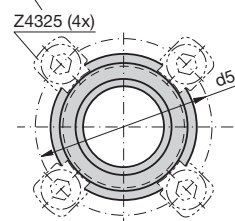

Wälzführungsbuchsen mit Bund und Kugelkäfig

Antifriction slideway bushes with collar and ball retainer

Bagues de guidage à billes avec épaulement

Nicht im Lieferumfang enthalten
Not included in the extent of delivery
Non compris dans le volume de livraison

Z4415-

Mat.: ST
63±2HRC+CuZn40
~DIN 9831-2/ISO 9448

Z4415-d1-L2

d1	L2	d6	d2	d3	d4	d5	d7	L1	L3	K1
19/20	32	25/26	32	40	32	49	-	20	12	36
	50	25/26	32	40	32	49	34	20	30	54
	70	25/26	32	40	32	49	34	20	50	82
24/25	35	30/31	40	48	40	57	-	23	12	45
	60	30/31	40	48	40	57	42	23	37	70
	80	30/31	40	48	40	57	42	23	57	95
30/32	42	38/40	48	56	48	65	-	30	12	57
	75	38/40	48	56	48	65	50	30	45	80
	95	38/40	48	56	48	65	50	30	65	100
38/40	50	46/48	58	66	58	75	-	35	15	63
	80	46/48	58	66	58	75	60	35	45	90
	110	46/48	58	66	58	75	60	35	75	112
48/50	65	56/58	70	80	70	89	-	45	20	65
	90	56/58	70	80	70	89	74	45	45	96
	120	56/58	70	80	70	89	74	45	75	126
60/63	75	70/73	85	95	85	104	-	55	20	88
	100	70/73	85	95	85	104	89	55	45	104
	130	70/73	85	95	85	104	89	55	75	126