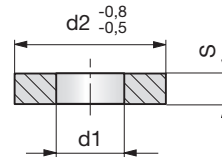

3

Abstimscheiben

Raising washers

Rondelles d'ajustement

SN2512-

Mat.: ST/58 ±2HRC

 SN2512-d2

d2

d1

S

20

10,5

4

25

13,0

4