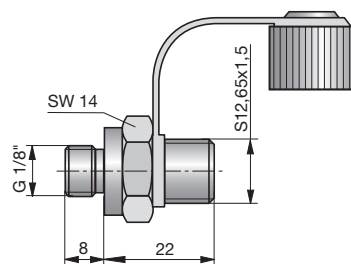

3

Sicherheitsventil

Safety valve

Valve anti-retour

SN2946-

Anschluss / Connector / Raccord

1/8"

Zylinderanschluss

Fitting

Raccord de ressort

Für Gasdruckfedern: / For gas springs: /
Pour ressorts à gaz:

SN2808-C-1100
SN2808-2400
SN2809-1000
SN2809-3000
SN2825-1250

SN2947-

Anschluss / Connector / Raccord

1/8"

Verbindungsstück

Adapter

Raccord

SN2948