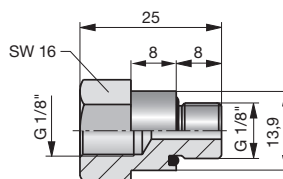

3

Sicherheitsventil

Safety valve

Valve anti-retour

SN2946-

Anschluss / Connector / Raccord

1/8"

Zylinderanschluss

Fitting

Raccord de ressort

Für Gasdruckfedern: / For gas springs: /
Pour ressorts à gaz:

SN2808-C-1100
SN2808-2400
SN2809-1000
SN2809-3000
SN2825-1250

SN2947-

Anschluss / Connector / Raccord

1/8"

Verbindungsstück

Adapter

Raccord

SN2948