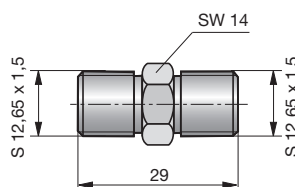

Fitting

Raccord de ressort

Für Gasdruckfedern: / For gas springs: /
Pour ressorts à gaz:

SN2808-C-1100
SN2808-2400
SN2809-1000
SN2809-3000
SN2825-1250

SN2947-

Anschluss / Connector / Raccord

1/8"

Verbindungsstück

Adapter

Raccord

SN2948