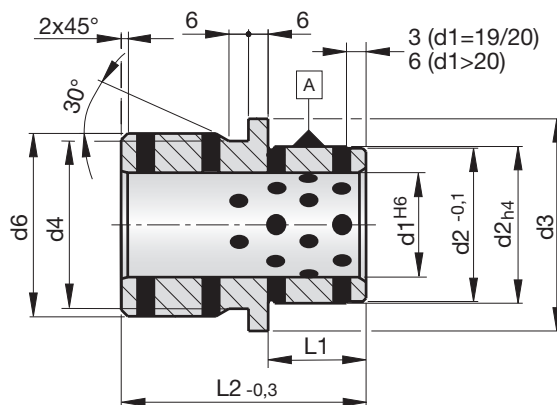

Gleitführungsbuchsen mit Bund

Guide bushes with collar

Bagues à collerette à brider

1

Nicht im Lieferumfang enthalten
Not included in the extent of delivery
Non compris dans le volume de livraison

SN4190-

Mat.: Bronze 190 -220 HB
190 S10/3000 DIN 9834/
ISO 9448 < 150 °C

SN4190-d1-L2

d1	L2	d2	d3	d4	d5	d6	L1
19/20	32	32	40	32	49	-	20
	50	32	40	32	49	34	20
	70	32	40	32	49	34	20
24/25	35	40	48	40	57	-	23
	60	40	48	40	57	42	23
	80	40	48	40	57	42	23
30/32	42	48	56	48	65	-	30
	75	48	56	48	65	50	30
	95	48	56	48	65	50	30
38/40	50	58	66	58	75	-	35
	80	58	66	58	75	60	35
	110	58	66	58	75	60	35
48/50	65	70	80	70	89	-	45
	90	70	80	70	89	74	45
	120	70	80	70	89	74	45