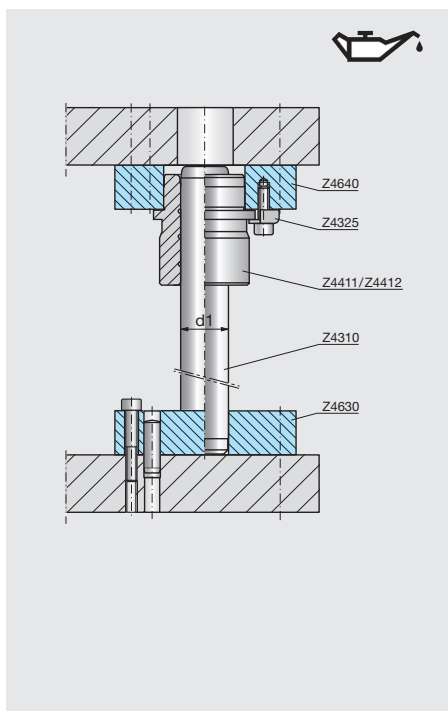

Gleitführungsbuchsen mit Bund

Guide bushes with collar

Bagues à collerette à brider

1

Nicht im Lieferumfang enthalten
Not included in the extent of delivery
Non compris dans le volume de livraison

SN4190-

Mat.: Bronze 190 -220 HB
190 S10/3000 DIN 9834/
ISO 9448 < 150 °C

SN4190-d1-L2

d1	L2	d2	d3	d4	d5	d6	L1
19/20	32	32	40	32	49	-	20
	50	32	40	32	49	34	20
	70	32	40	32	49	34	20
24/25	35	40	48	40	57	-	23
	60	40	48	40	57	42	23
	80	40	48	40	57	42	23
30/32	42	48	56	48	65	-	30
	75	48	56	48	65	50	30
	95	48	56	48	65	50	30
38/40	50	58	66	58	75	-	35
	80	58	66	58	75	60	35
	110	58	66	58	75	60	35
48/50	65	70	80	70	89	-	45
	90	70	80	70	89	74	45
	120	70	80	70	89	74	45