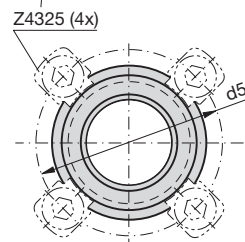

Gleitführungsbuchsen mit Bund

Guide bushes with collar

Bagues à collerette à brider

1

Nicht im Lieferumfang enthalten
Not included in the extent of delivery
Non compris dans le volume de livraison

SN4190-

Mat.: Bronze 190 -220 HB
190 S10/3000 DIN 9834/
ISO 9448 < 150 °C

SN4190-d1-L2

d1	L2	d2	d3	d4	d5	d6	L1
19/20	32	32	40	32	49	-	20
	50	32	40	32	49	34	20
	70	32	40	32	49	34	20
24/25	35	40	48	40	57	-	23
	60	40	48	40	57	42	23
	80	40	48	40	57	42	23
30/32	42	48	56	48	65	-	30
	75	48	56	48	65	50	30
	95	48	56	48	65	50	30
38/40	50	58	66	58	75	-	35
	80	58	66	58	75	60	35
	110	58	66	58	75	60	35
48/50	65	70	80	70	89	-	45
	90	70	80	70	89	74	45
	120	70	80	70	89	74	45