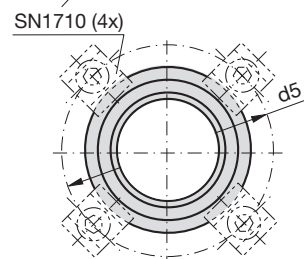

1

Gleitführungsbuchsen mit Bund, selbstschmierend, VW-Norm 39D 860

Guide bushes with collar, self-lubricating, VW-norm 39D 860

Bagues à collerette à brider, autolubrifiantes, Norme de VW 39D 860

Nicht im Lieferumfang enthalten
Not included in the extent of delivery
Non compris dans le volume de livraison

SN1727-

Mat.: SNS Sintermetall/
Sintered metal/Métal
fritté

SN1727-d1

Kombinationsbeispiel
Example of combination
Exemple de montage

d1	d2	d4	d5	L1	L3	L4	L5	r1
19	28	34	54	30	6,3	2,5	15	2
20	28	34	54	30	6,3	2,5	15	2
24	32	40	58	40	6,3	3,0	10	3
25	32	40	58	40	6,3	3,0	10	3
30	40	50	66	50	6,3	4,0	12	3
32	40	50	66	50	6,3	4,0	12	3
38	50	63	79	63	6,3	5,0	15	3
40	50	63	79	63	6,3	5,0	15	3
48	63	71	89	71	6,3	6,3	17	5
50	63	71	89	71	6,3	6,3	17	5
60	80	90	123	80	10	8,0	19	6
63	80	90	123	80	10	8,0	19	6
80	100	112	143	100	10	10,0	22	8
100	125	140	168	125	10	12,5	21	10
125	160	180	203	160	10	16,0	30	12
160	200	220	243	200	10	16,0	32	18