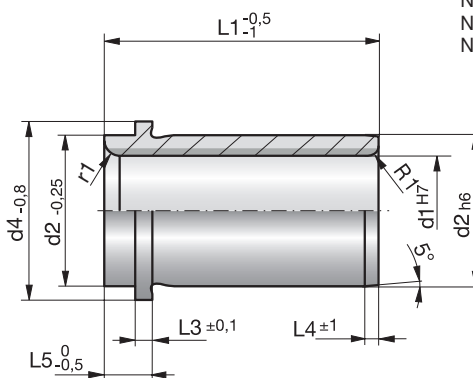

1

Gleitführungsbuchsen mit Bund, selbstschmierend, VW-Norm 39D 860

Guide bushes with collar, self-lubricating, VW-norm 39D 860

Bagues à collerette à brider, autolubrifiantes, Norme de VW 39D 860

Nicht im Lieferumfang enthalten
Not included in the extent of delivery
Non compris dans le volume de livraison

SN1727-

Mat.: SNS Sintermetall/
Sintered metal/Métal
fritté

SN1727-d1

Kombinationsbeispiel
Example of combination
Exemple de montage

d1	d2	d4	d5	L1	L3	L4	L5	r1
19	28	34	54	30	6,3	2,5	15	2
20	28	34	54	30	6,3	2,5	15	2
24	32	40	58	40	6,3	3,0	10	3
25	32	40	58	40	6,3	3,0	10	3
30	40	50	66	50	6,3	4,0	12	3
32	40	50	66	50	6,3	4,0	12	3
38	50	63	79	63	6,3	5,0	15	3
40	50	63	79	63	6,3	5,0	15	3
48	63	71	89	71	6,3	6,3	17	5
50	63	71	89	71	6,3	6,3	17	5
60	80	90	123	80	10	8,0	19	6
63	80	90	123	80	10	8,0	19	6
80	100	112	143	100	10	10,0	22	8
100	125	140	168	125	10	12,5	21	10
125	160	180	203	160	10	16,0	30	12
160	200	220	243	200	10	16,0	32	18