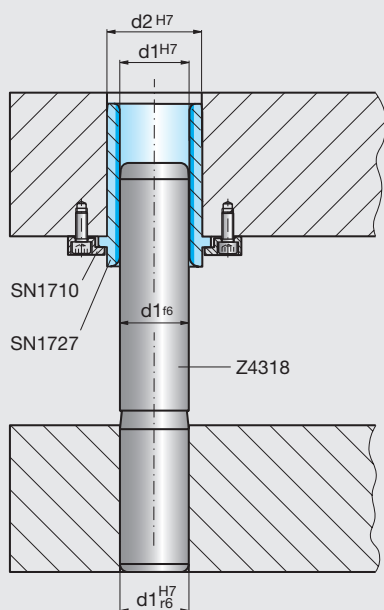

1

Gleitführungsbuchsen mit Bund, selbstschmierend, VW-Norm 39D 860

Guide bushes with collar, self-lubricating, VW-norm 39D 860

Bagues à collerette à brider, autolubrifiantes, Norme de VW 39D 860

Nicht im Lieferumfang enthalten
Not included in the extent of delivery
Non compris dans le volume de livraison

SN1727-

Mat.: SNS Sintermetall/
Sintered metal/Métal
fritté

SN1727-d1

Kombinationsbeispiel
Example of combination
Exemple de montage

d1	d2	d4	d5	L1	L3	L4	L5	r1
19	28	34	54	30	6,3	2,5	15	2
20	28	34	54	30	6,3	2,5	15	2
24	32	40	58	40	6,3	3,0	10	3
25	32	40	58	40	6,3	3,0	10	3
30	40	50	66	50	6,3	4,0	12	3
32	40	50	66	50	6,3	4,0	12	3
38	50	63	79	63	6,3	5,0	15	3
40	50	63	79	63	6,3	5,0	15	3
48	63	71	89	71	6,3	6,3	17	5
50	63	71	89	71	6,3	6,3	17	5
60	80	90	123	80	10	8,0	19	6
63	80	90	123	80	10	8,0	19	6
80	100	112	143	100	10	10,0	22	8
100	125	140	168	125	10	12,5	21	10
125	160	180	203	160	10	16,0	30	12
160	200	220	243	200	10	16,0	32	18