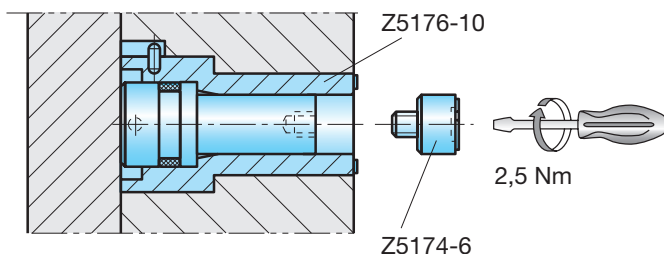

## Prägestempel

## Embossing stamps

## Tampons dateur avec gravure en relief

**Z5174-6-**

Mat.: 1.2379  
~ 60HRC

**a**

laufendes Jahr  
current year  
année courante

Z5174-6-a

Monat, Woche  
month, week  
mois, semaine

**Z5177-10-**