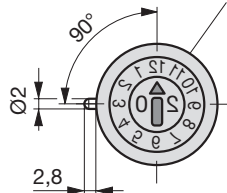

## Embossing stamps

## Tampons dateur avec gravure en relief

**Z5174-6-**

Mat.: 1.2379  
~ 60HRC

**a**

laufendes Jahr  
current year  
année courante

Z5174-6-a

Monat, Woche  
month, week  
mois, semaine

**Z5177-10-**