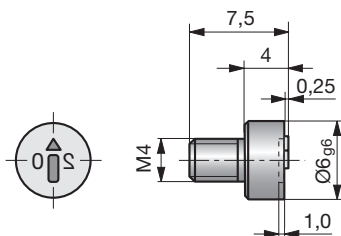

## Tampons dateur avec gravure en relief

**Z5174-6-**

Mat.: 1.2379  
~ 60HRC

**a**

laufendes Jahr  
current year  
année courante

Z5174-6-a

Monat, Woche  
month, week  
mois, semaine

**Z5177-10-**