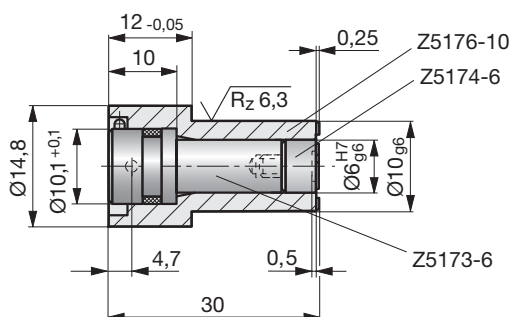

## Embossing stamps

## Tampons dateur avec gravure en relief

**Z5174-6-**

Mat.: 1.2379  
~ 60HRC

**a**

laufendes Jahr  
current year  
année courante

Z5174-6-a

Monat, Woche  
month, week  
mois, semaine

**Z5177-10-**

Mat.: 1.2162 / 1.2379  
~ 60HRC

**b**

1 - 12  
13 - 22  
23 - 32  
33 - 42  
43 - 52

**a**

laufendes Jahr  
current year  
année courante

Z5177-10-b-a