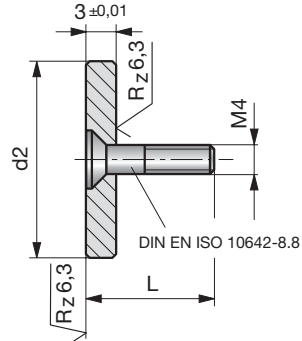

Auflagescheiben

Stop discs

Rondelles de butée

2

Z30-

Mat.: 1.0711/
~980 N/mm²

d2

L