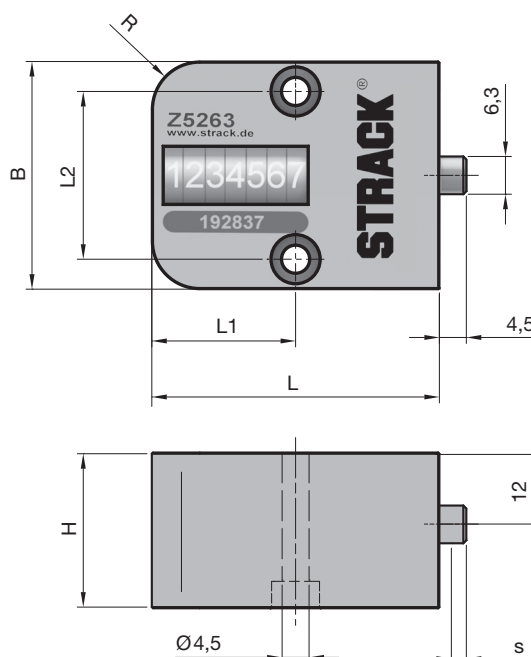

Zählwerk, mechanisch

Counter, mechanical

Compteur, mécanique

Z5263-

max. 120 °C

Z5263-B-H-L

nicht rückstellbar
not resettable
ne pas réinitialisable

B	H	L	L1	L2	R	s
38	24,5	48	24	28	8	min. 3,5

Befestigungsschema / Scheme of fastening / Schéma de fixation