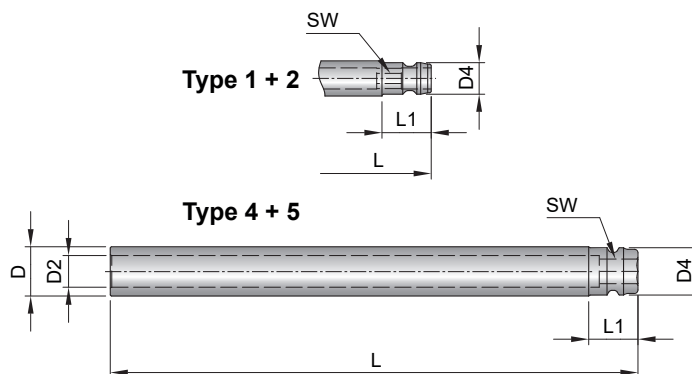

Anschlussnippel

Connector plugs

Nipples

Z7713-

Mat.: Ms

Z7713-Type

Type	G	D2	D4	L	L1	D	SW
1	M10 x 1	6	9,0	24	9	12	5
2	G 1/8 A	6	9,0	24	7	12	5
3	G 1/4 A	9	13,5	26	9	16	7
4	M14 x 1,5	9	13,5	26	9	16	7
5	M14 x 1,5	6	9,0	27	9	15	5

Anschlussnippel

Connector plugs

Nipples

Z7714-

Mat.: Ms

Z7714-Type

Type	D	L	L1	D2	D4	SW
1	10	150	14	6	9,0	5
2	10	300	14	6	9,0	5
4	14	150	14	9	13,5	7
5	14	300	14	9	13,5	7