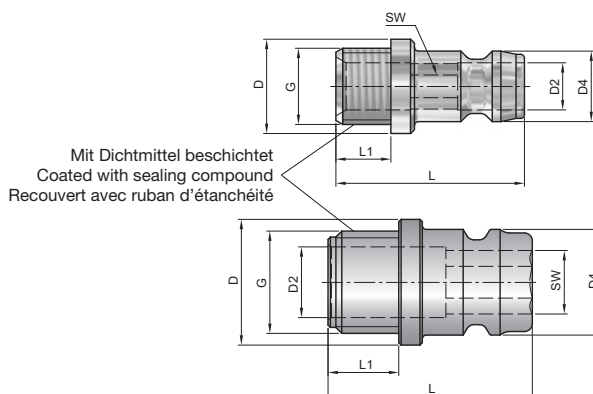

Anschlussnippel

Connector plugs

Nipples

Z7713-

Mat.: Ms

Z7713-Type

Type	G	D2	D4	L	L1	D	SW
1	M10 x 1	6	9,0	24	9	12	5
2	G 1/8 A	6	9,0	24	7	12	5
3	G 1/4 A	9	13,5	26	9	16	7
4	M14 x 1,5	9	13,5	26	9	16	7
5	M14 x 1,5	6	9,0	27	9	15	5

Anschlussnippel

Connector plugs

Nipples

Z7714-

Mat.: Ms

Z7714-Type

Type	D	L	L1	D2	D4	SW
1	10	150	14	6	9,0	5
2	10	300	14	6	9,0	5
4	14	150	14	9	13,5	7
5	14	300	14	9	13,5	7