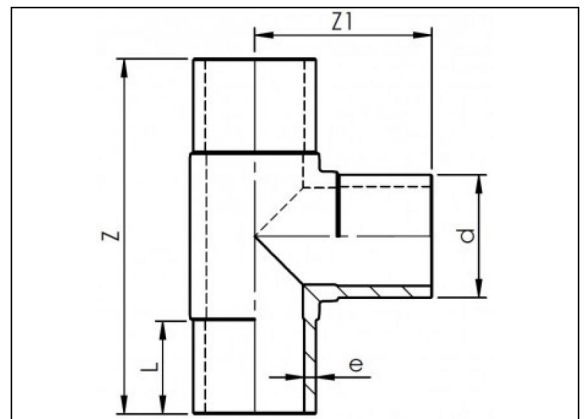

5108 Tee 90° long SDR17

Product information

Material

- PE100

Manufacture

- Injection moulded

Available items

ART.CODE	d	L	Z	e	Z1	Verp
5108209001	90	81	294	5.4	147	10
5108211001	110	86	328	6.6	164	6
5108212501	125	89	357	7.4	179	3
5108214001	140	95	388	8.3	195	3
5108216001	160	101	427	9.5	213	2
5108218001	180	108	470	10.7	235	2
5108220001	200	116	515	11.9	258	1
5108222501	225	124	563	13.4	282	1