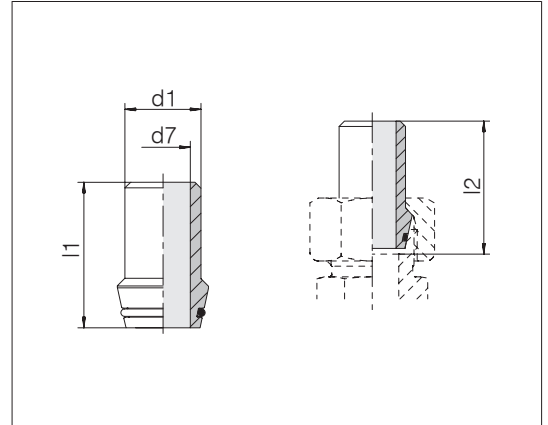

## Welding nipples with O-ring seal

With taper and O-ring  
fit in bore type  
W DIN 3861/ISO 8434-1

Standard material of O-rings is NBR

Series	Tube OD	for tube	Pressure	d7	l1	l2	kg/100 ca.	O-ring dimensions	Order-No.	Designation
S	14	14 x 2	PN 315	10	38.5	39.5	3.0	10 x 2	0070729967	24-WDNPSO-14x2-C10
S	14	14 x 2.5	PN 400	9	38.5	39.5	3.1	10 x 2	0070739967	24-WDNPSO-14x2,5-C10
S	14	14 x 3	PN 400	8	38.5	39.5	3.5	10 x 2	0070749967	24-WDNPSO-14x3-C10
S	16	16 x 1.5	PN 250	13	39	41	3.1	12 x 2	0070769967	24-WDNPSO-16x1,5-C10
S	16	16 x 2	PN 315	12	39	41	3.6	12 x 2	0070779967	24-WDNPSO-16x2-C10
S	16	16 x 2.5	PN 400	11	39	41	3.6	12 x 2	0070789967	24-WDNPSO-16x2,5-C10
S	16	16 x 3	PN 400	10	39	41	4.4	12 x 2	0070799967	24-WDNPSO-16x3-C10
S	20	20 x 2	PN 250	16	45	47	6.0	16.3 x 2.4	0070819967	24-WDNPSO-20x2-C10
S	20	20 x 2.5	PN 315	15	45	47	6.4	16.3 x 2.4	0070829967	24-WDNPSO-20x2,5-C10
S	20	20 x 3	PN 400	14	45	47	6.4	16.3 x 2.4	0070839967	24-WDNPSO-20x3-C10
S	20	20 x 4	PN 400	12	45	47	7.8	16.3 x 2.4	0070849967	24-WDNPSO-20x4-C10
S	25	25 x 2.5	PN 250	20	50	53.5	10.1	20.3 x 2.4	0070869967	24-WDNPSO-25x2,5-C10
S	25	25 x 3	PN 315	19	50	53.5	10.2	20.3 x 2.4	0070879967	24-WDNPSO-25x3-C10
S	25	25 x 3.5	PN 315	18	50	53.5	10.0	20.3 x 2.4	0070909967	24-WDNPSO-25x3,5-C10
S	25	25 x 4	PN 400	17	50	53.5	11.2	20.3 x 2.4	0070889967	24-WDNPSO-25x4-C10
S	25	25 x 5	PN 400	15	50	53.5	13.1	20.3 x 2.4	0070899967	24-WDNPSO-25x5-C10
S	30	30 x 3	PN 250	24	52	57	10.8	25.3 x 2.4	0070929967	24-WDNPSO-30x3-C10
S	30	30 x 4	PN 315	22	52	57	14.5	25.3 x 2.4	0070939967	24-WDNPSO-30x4-C10
S	30	30 x 5	PN 400	20	52	57	17.1	25.3 x 2.4	0070949967	24-WDNPSO-30x5-C10
S	30	30 x 6	PN 400	18	52	57	19.5	25.3 x 2.4	0070959967	24-WDNPSO-30x6-C10
S	38	38 x 3	PN 160	32	56.5	64	16.4	33.3 x 2.4	0070509967	24-WDNPSO-38x3-C10
S	38	38 x 4	PN 315	30	56.5	64	20.6	33.3 x 2.4	0070979967	24-WDNPSO-38x4-C10
S	38	38 x 5	PN 315	28	56.5	64	24.5	33.3 x 2.4	0070989967	24-WDNPSO-38x5-C10
S	38	38 x 6	PN 315	26	56.5	64	28.1	33.3 x 2.4	0070999967	24-WDNPSO-38x6-C10
S	38	38 x 7	PN 315	24	56.5	64	31.6	33.3 x 2.4	0070969967	24-WDNPSO-38x7-C10