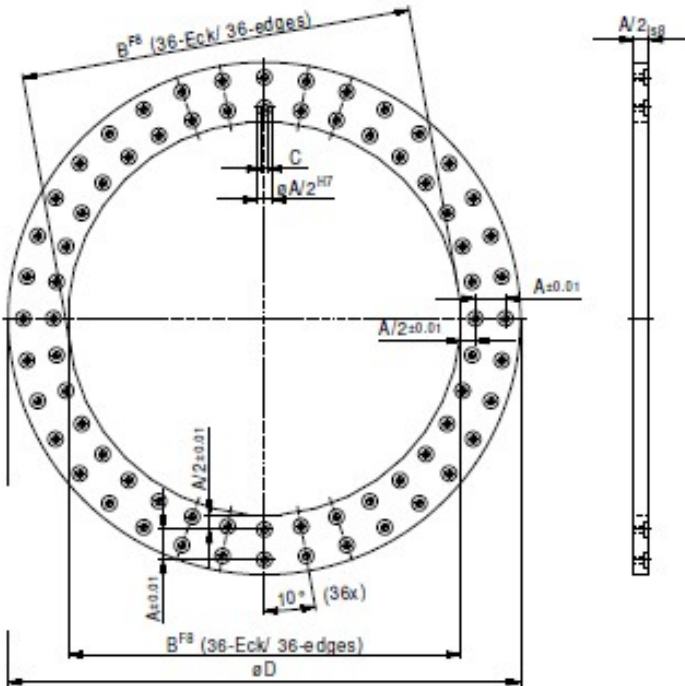

### Grid frame NewXS 16

Nr.	A	B	C	D	E	F	
326736-1	16	128	M4	192	192	256	481
324202-1	16	144	M4	208	208	272	521
326737-1	16	224	M4	272	288	336	702
326738-1	16	240	M4	288	304	352	742

### Grid ring NewXS 16

Nr.	A	B	C	D	
326734-1	16	208	M 4	272	484