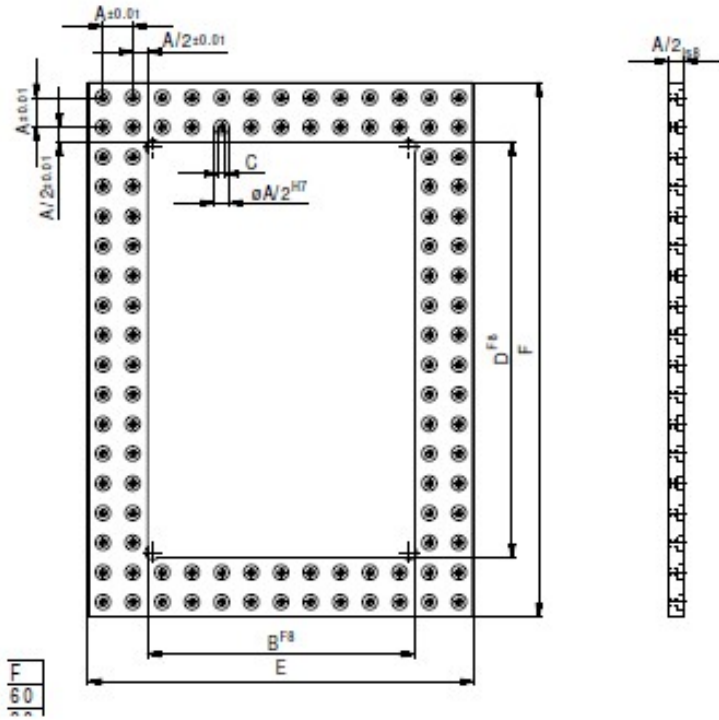

### Grid frame NewXS 16

Nr.	A	B	C	D	E	F	
326736-1	16	128	M4	192	192	256	481
324202-1	16	144	M4	208	208	272	521
326737-1	16	224	M4	272	288	336	702
326738-1	16	240	M4	288	304	352	742

### Grid ring NewXS 16

Nr.	A	B	C	D	
326734-1	16	208	M 4	272	484